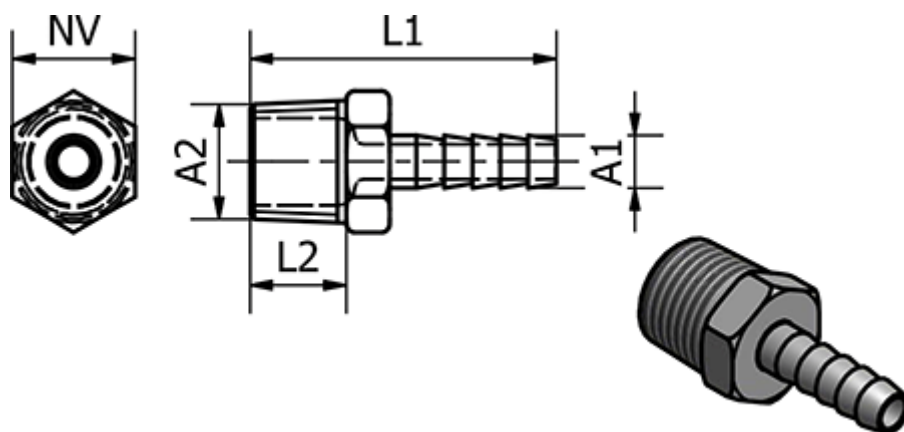

Varenummer: 586239101
Beskrivelse: Slangestuds 239.101, Ø6 - R 1/8"
Forniklet messing

Mål

Gevind A2	= R 1/8"
L1	= 31.5
L2	= 8
NV	= 12
Udvendig slangediameter A1	= 6